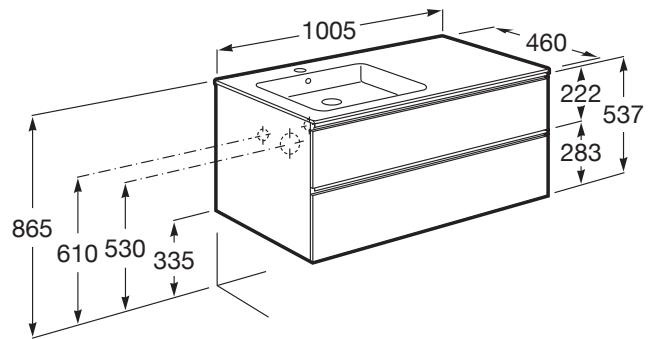

THE GAP

Unik (mueble base de dos cajones y lavabo izquierda)

MEDIDAS

Longitud	1005 mm
Anchura	460 mm
Altura	537 mm

COLORES Y ACABADOS

PVPR (IVA INCLUIDO)

631,62 €

DIBUJOS TÉCNICOS

CARACTERÍSTICAS

UNIK - Conjunto de mueble base de dos cajones y lavabo en posición izquierda. No incluye patas ni grifería.

Forma lavabo: Cuadrado

Instalación de la grifería: En el lavabo

Lavabo / Agujeros para grifería: 1 Agujero en el centro

Lavabo / Posición de la repisa: Izquierda

Lavabo / Repisa integrada

Material / Lavabo: Porcelana

Material / Mueble base: Tablero de partículas

Medidas / Lavabo y mueble / Altura (mm): 537

Medidas / Lavabo y mueble / Anchura (mm): 460

Medidas / Lavabo y mueble / Longitud (mm): 1005

Mueble base / Combinación de puertas y cajones: 2 Cajones

Mueble base / Estructura: Cajones

Mueble base / Separadores internos

Mueble base / Sistema de apertura y cierre: Cajones con cierre amortiguado