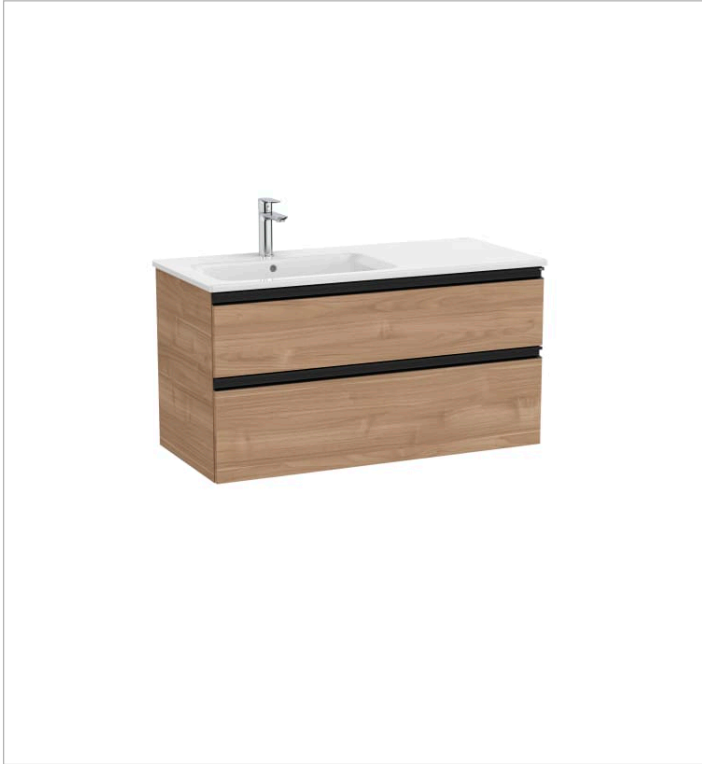

THE GAP

Unik (mueble base de dos cajones y lavabo izquierda)

MEDIDAS

Longitud	1005 mm
Anchura	460 mm
Altura	537 mm

COLORES Y ACABADOS

PVPR (IVA INCLUIDO)

631,62 €

DIBUJOS TÉCNICOS

CARACTERÍSTICAS

UNIK - Conjunto de mueble base de dos cajones y lavabo en posición izquierda. No incluye patas ni grifería.

Forma lavabo: Cuadrado

Instalación de la grifería: En el lavabo

Lavabo / Agujeros para grifería: 1 Agujero en el centro

Lavabo / Posición de la repisa: Izquierda

Lavabo / Repisa integrada

Material / Lavabo: Porcelana

Material / Mueble base: Tablero de partículas

Medidas / Lavabo y mueble / Altura (mm): 537

Medidas / Lavabo y mueble / Anchura (mm): 460

Conjunto de dos patas opcionales

816826458

Conjunto de dos patas opcionales

816829339

Conjunto de dos patas opcionales

816829458

The Gap

Esta colección aporta un estilo compacto y funcional. Su amplia gama permite optimizar cualquier espacio de baño. Sus líneas modernas y elegantes la convierten en una decisión inteligente.